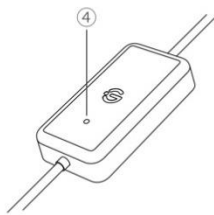

HASZNÁLATI UTASÍTÁS - Govee Sikló falilámpa RGBIC falilámpa 8+4 - modell h6062

Biztonsági utasítások

Olvassa el és kövesse az összes biztonsági utasítást:

A falilámpa nem vízálló. Ne tegye ki fröccsenő vagy csöpögő víznek.

Az üzemi hőmérsékletnek -10° és 40°C között kell lennie.

A falilámpa belső fényforrása nem cserélhető ki. Ha rosszul sül el, akkor ki kell cserélnie egy újra.

Ne engedje, hogy a gyermekek önállóan telepítsék a falilámpát.

Ne helyezze a falilámpát hőforrások közelébe.

Ne szerelje be a falilámpát a dimmer vezérlővel.

Ne helyezze a falilámpát potenciálisan veszélyes források közelébe (pl. gyertyák, folyadékkal töltött tárgyak).

Bevezetés

Köszönjük, hogy a Govee Glide falilámpát választotta. Ez a termék integrálja a kreatív terveket a játszószobába, a nappaliba, a hálószobába stb., És sima, élő világítást hoz az életedbe. Ugyanakkor a hűvös dinamikus világítás táncol és a zene ritmusába ugrik. A vizuális és audio élmények kombinációja lehetővé teszi, hogy érezze a szinkronizált fény és zene által okozott örömet.

A csomag tartalma

Szegmens	8
A csomag tartalma	4
Vezérlőegység	1
Adapter	1
Használati utasítás	1
Szervizkártya	1

① Segment	szegmens
② Rohóv diel	sarokrész
③ Vstup	bejárat
④ Mikrofón	mikrofon

Poznámka: Pri používaní sa uistite, že mikrofón smeruje smerom hore.

Használat közben ügyeljen arra, hogy a mikrofon felfelé nézzen.

A készülék párosítása a Govee Home-al

Amire szüksége van

Wi-Fi router, amely támogatja a 2,4 GHz-es és 802,11 b/g/n sávokat. Az 5 GHz-es sáv nem támogatott.

Párosítási utasítások

Töltse le a Govee Home alkalmazást az App Store-ból (iOS-eszköz) vagy a Google Playről (Android-eszközök). Nyissa meg az alkalmazást, koppintson a jobb felső sarokban található "+" ikonra, és keressen a "H6062" kifejezésre.

Koppintson az eszköz ikonjára, és kövesse a képernyőn megjelenő utasításokat a párosítás befejezéséhez.